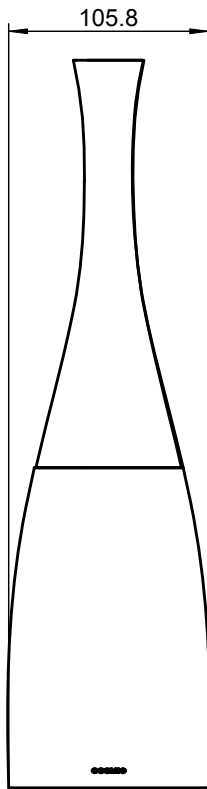

COSMIC

SAKU	Ref.	2522800EW	
GREY RUBBERY TOILET BRUSH	SCALE	% (DIMENSION-MM
Este plano es propiedad de Industrias Cosmic, S.A., en términos legales no puede ser publicado ni reproducido sin su autorización escrita. This drawing belongs to Industrias Cosmic S.A. In legal terms, it may neither be published nor reproduced without its written authorisation.			