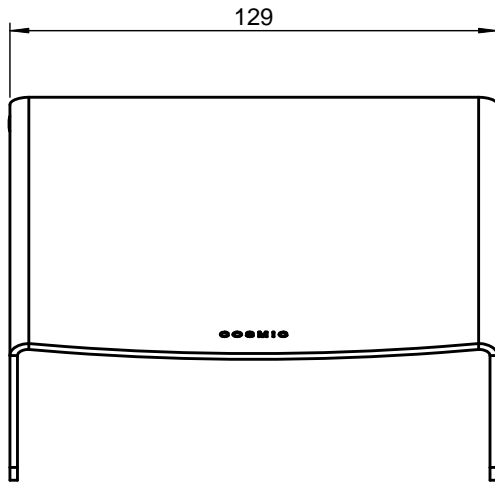

COSMIC

WORKING	Ref.	2380159EW	
PAPER HOLDER WITH COVER CHROME	SCALE	1:2	DIMENSION-MM
Este plano es propiedad de Industrias Cosmic, S.A., en términos legales no puede ser publicado ni reproducido sin su autorización escrita. This drawing belongs to Industrias Cosmic S.A. In legal terms, it may neither be published nor reproduced without its written authorisation.			